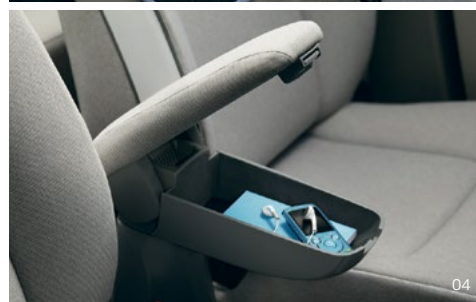

04

04 Prednji naslon za roke

Zagotavlja več udobja med vožnjo in ponuja dodaten odlagalni prostor. Vanj lahko spravite drobne osebne predmete. Barve, ki so na voljo: svetlo siva Tropicque in črna.

82 01 720 833 (svetlo siva Tropicque)